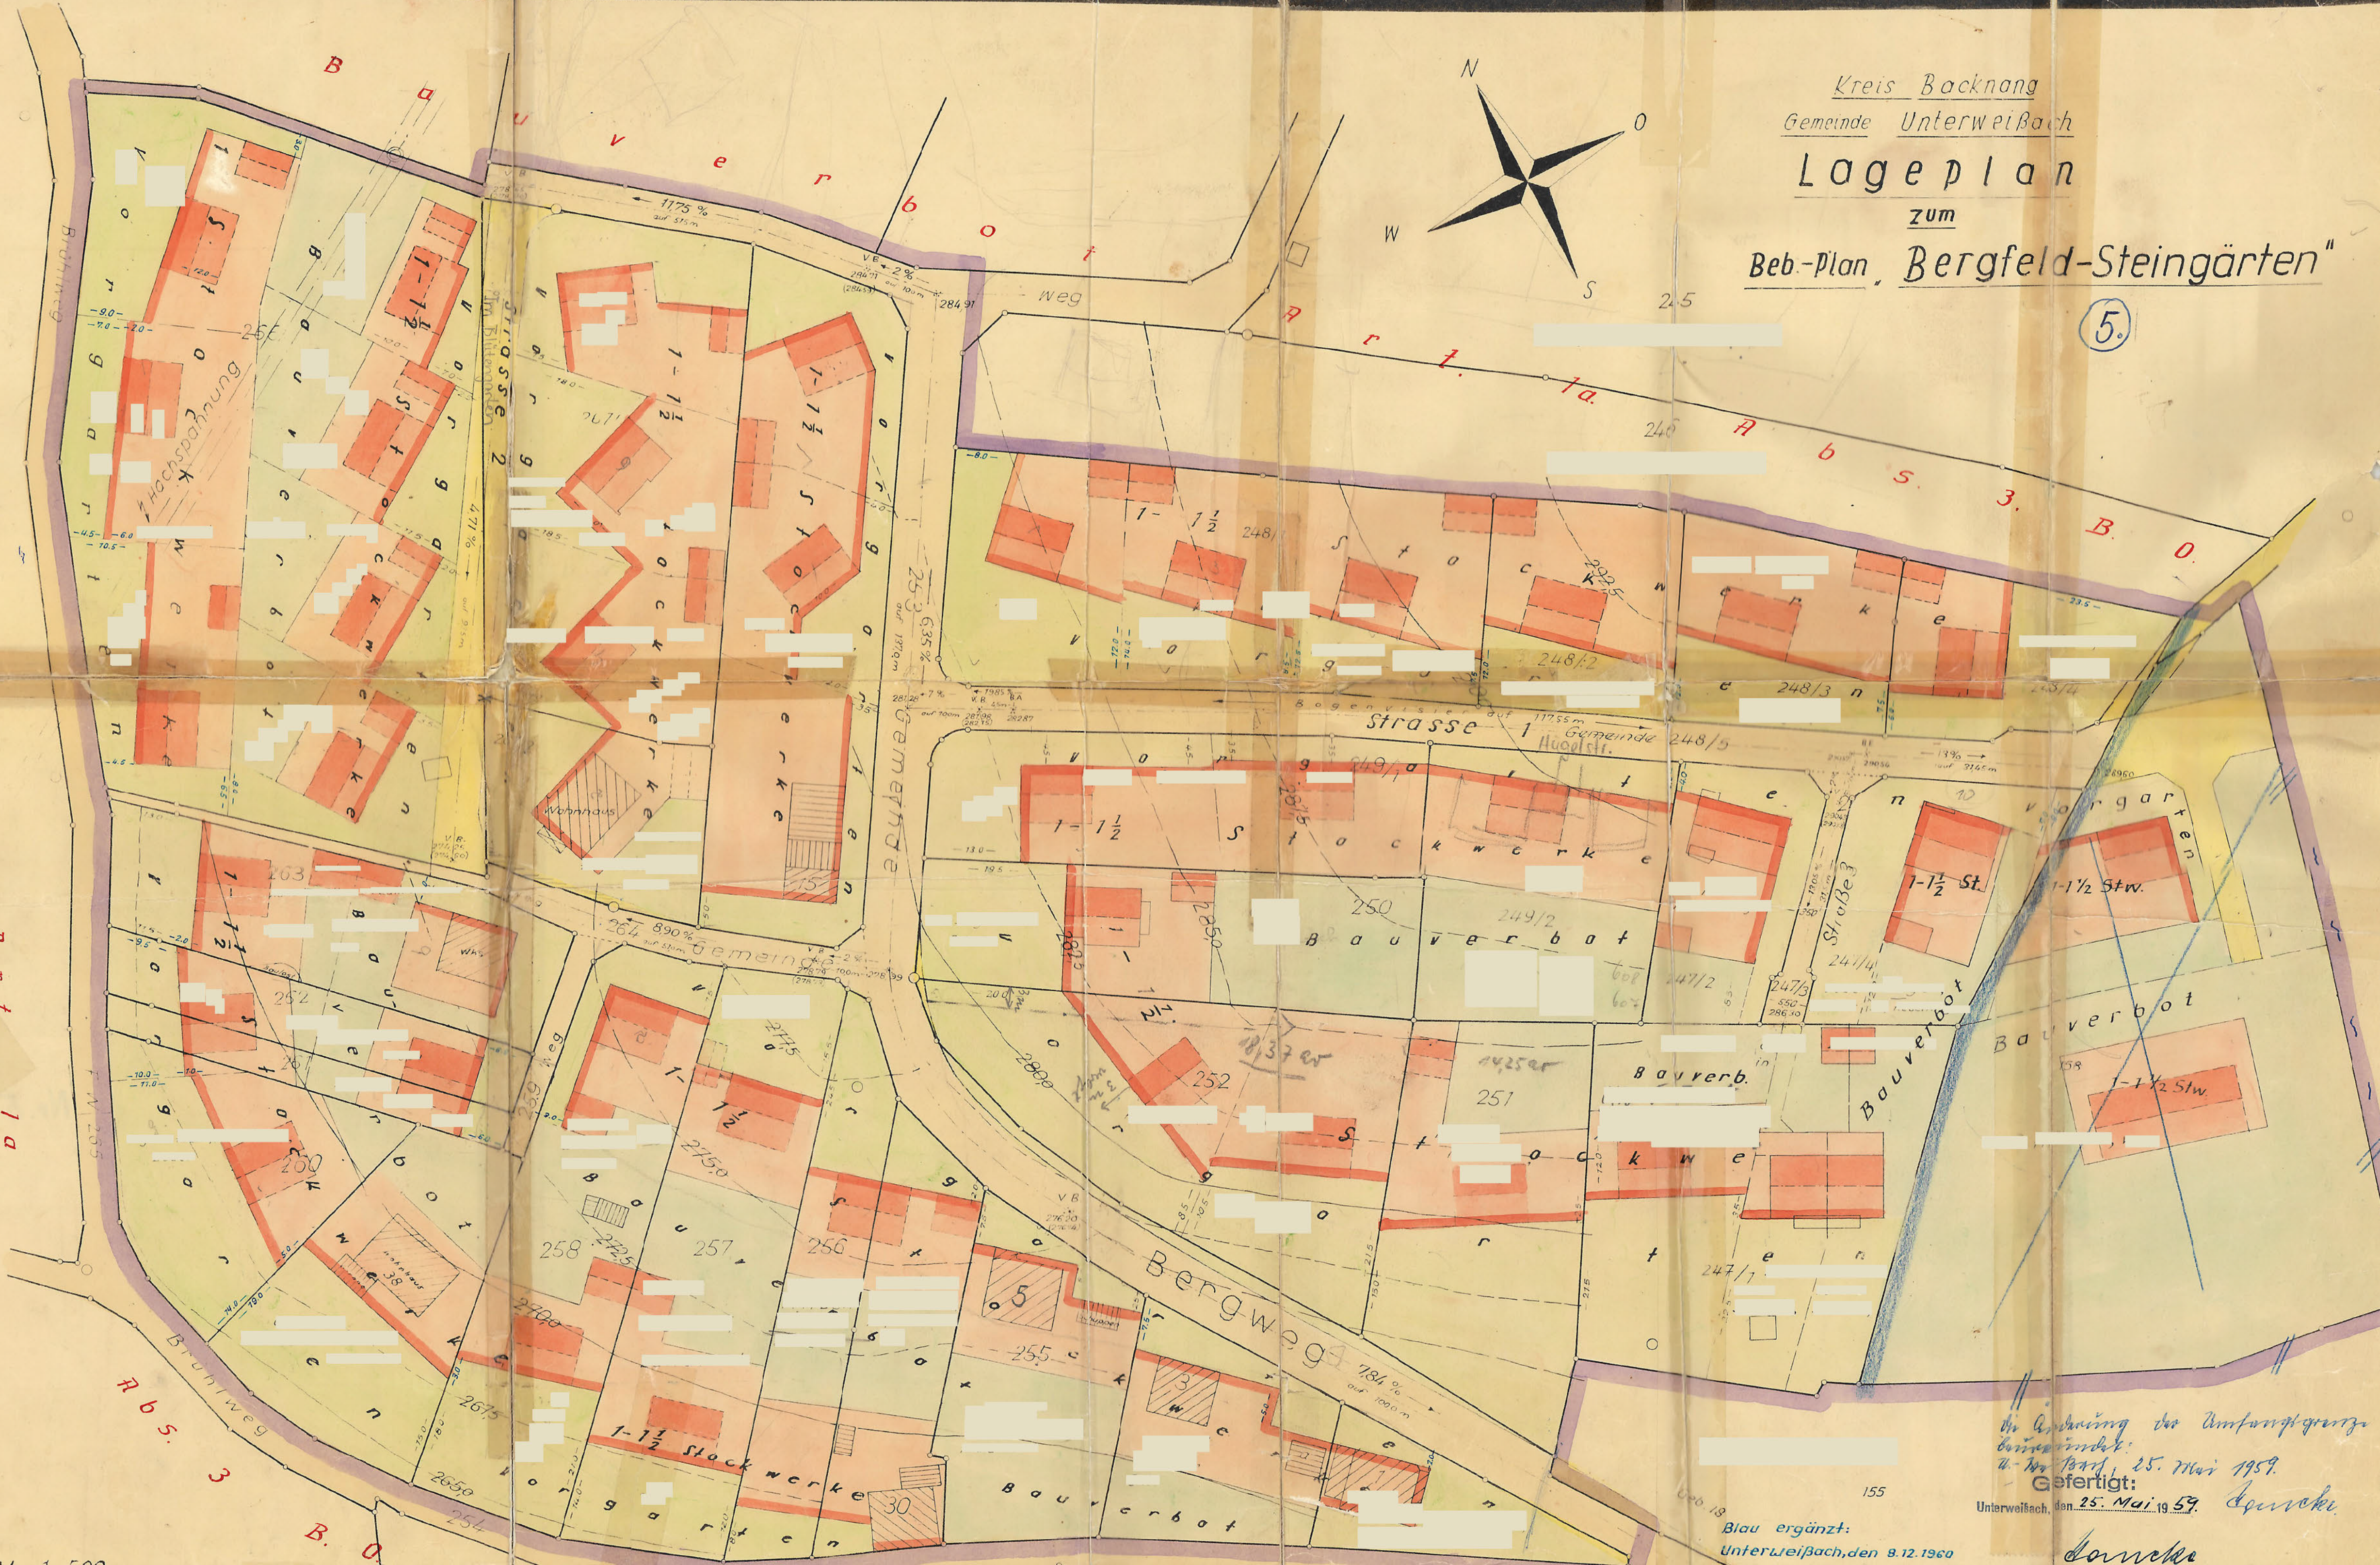

Kreis Backnang
 Gemeinde Unterweißbach
Lageplan
 zum
Beb.-Plan „Bergfeld-Steingärten“

5.

B a u v e r b o t

R t t. 1 a

R b s. 3

M. 1:500 1 cm = 5 m

Bebauungsplan "Bergfeld-Steingärten" vom 25. Mai 1959 mit blauer Änderung vom gleichen Tage und blauer Ergänzung vom 8. Dezember 1960 im Rahmen der violett bzw. blau eingezeichneten Umfangsfläche mit Verfügung von heute genehmigt.
 Z.B.
 Backnang, den 22. Februar 1961
 Landratsamt
 Im Auftrag

Die Änderung der Amtspapiergröße
 genehmigt:
 u. Nr. 187, 25. Mai 1959.
 Gefertigt:
 Unterweißbach, den 25. Mai 1959. *Kornicke*

Blau ergänzt:
 Unterweißbach, den 8.12.1960
Kornicke

Kornicke
 Alfred Hancke
 öffentl. best. u. vereid. Ing.
 Verm. Techn.