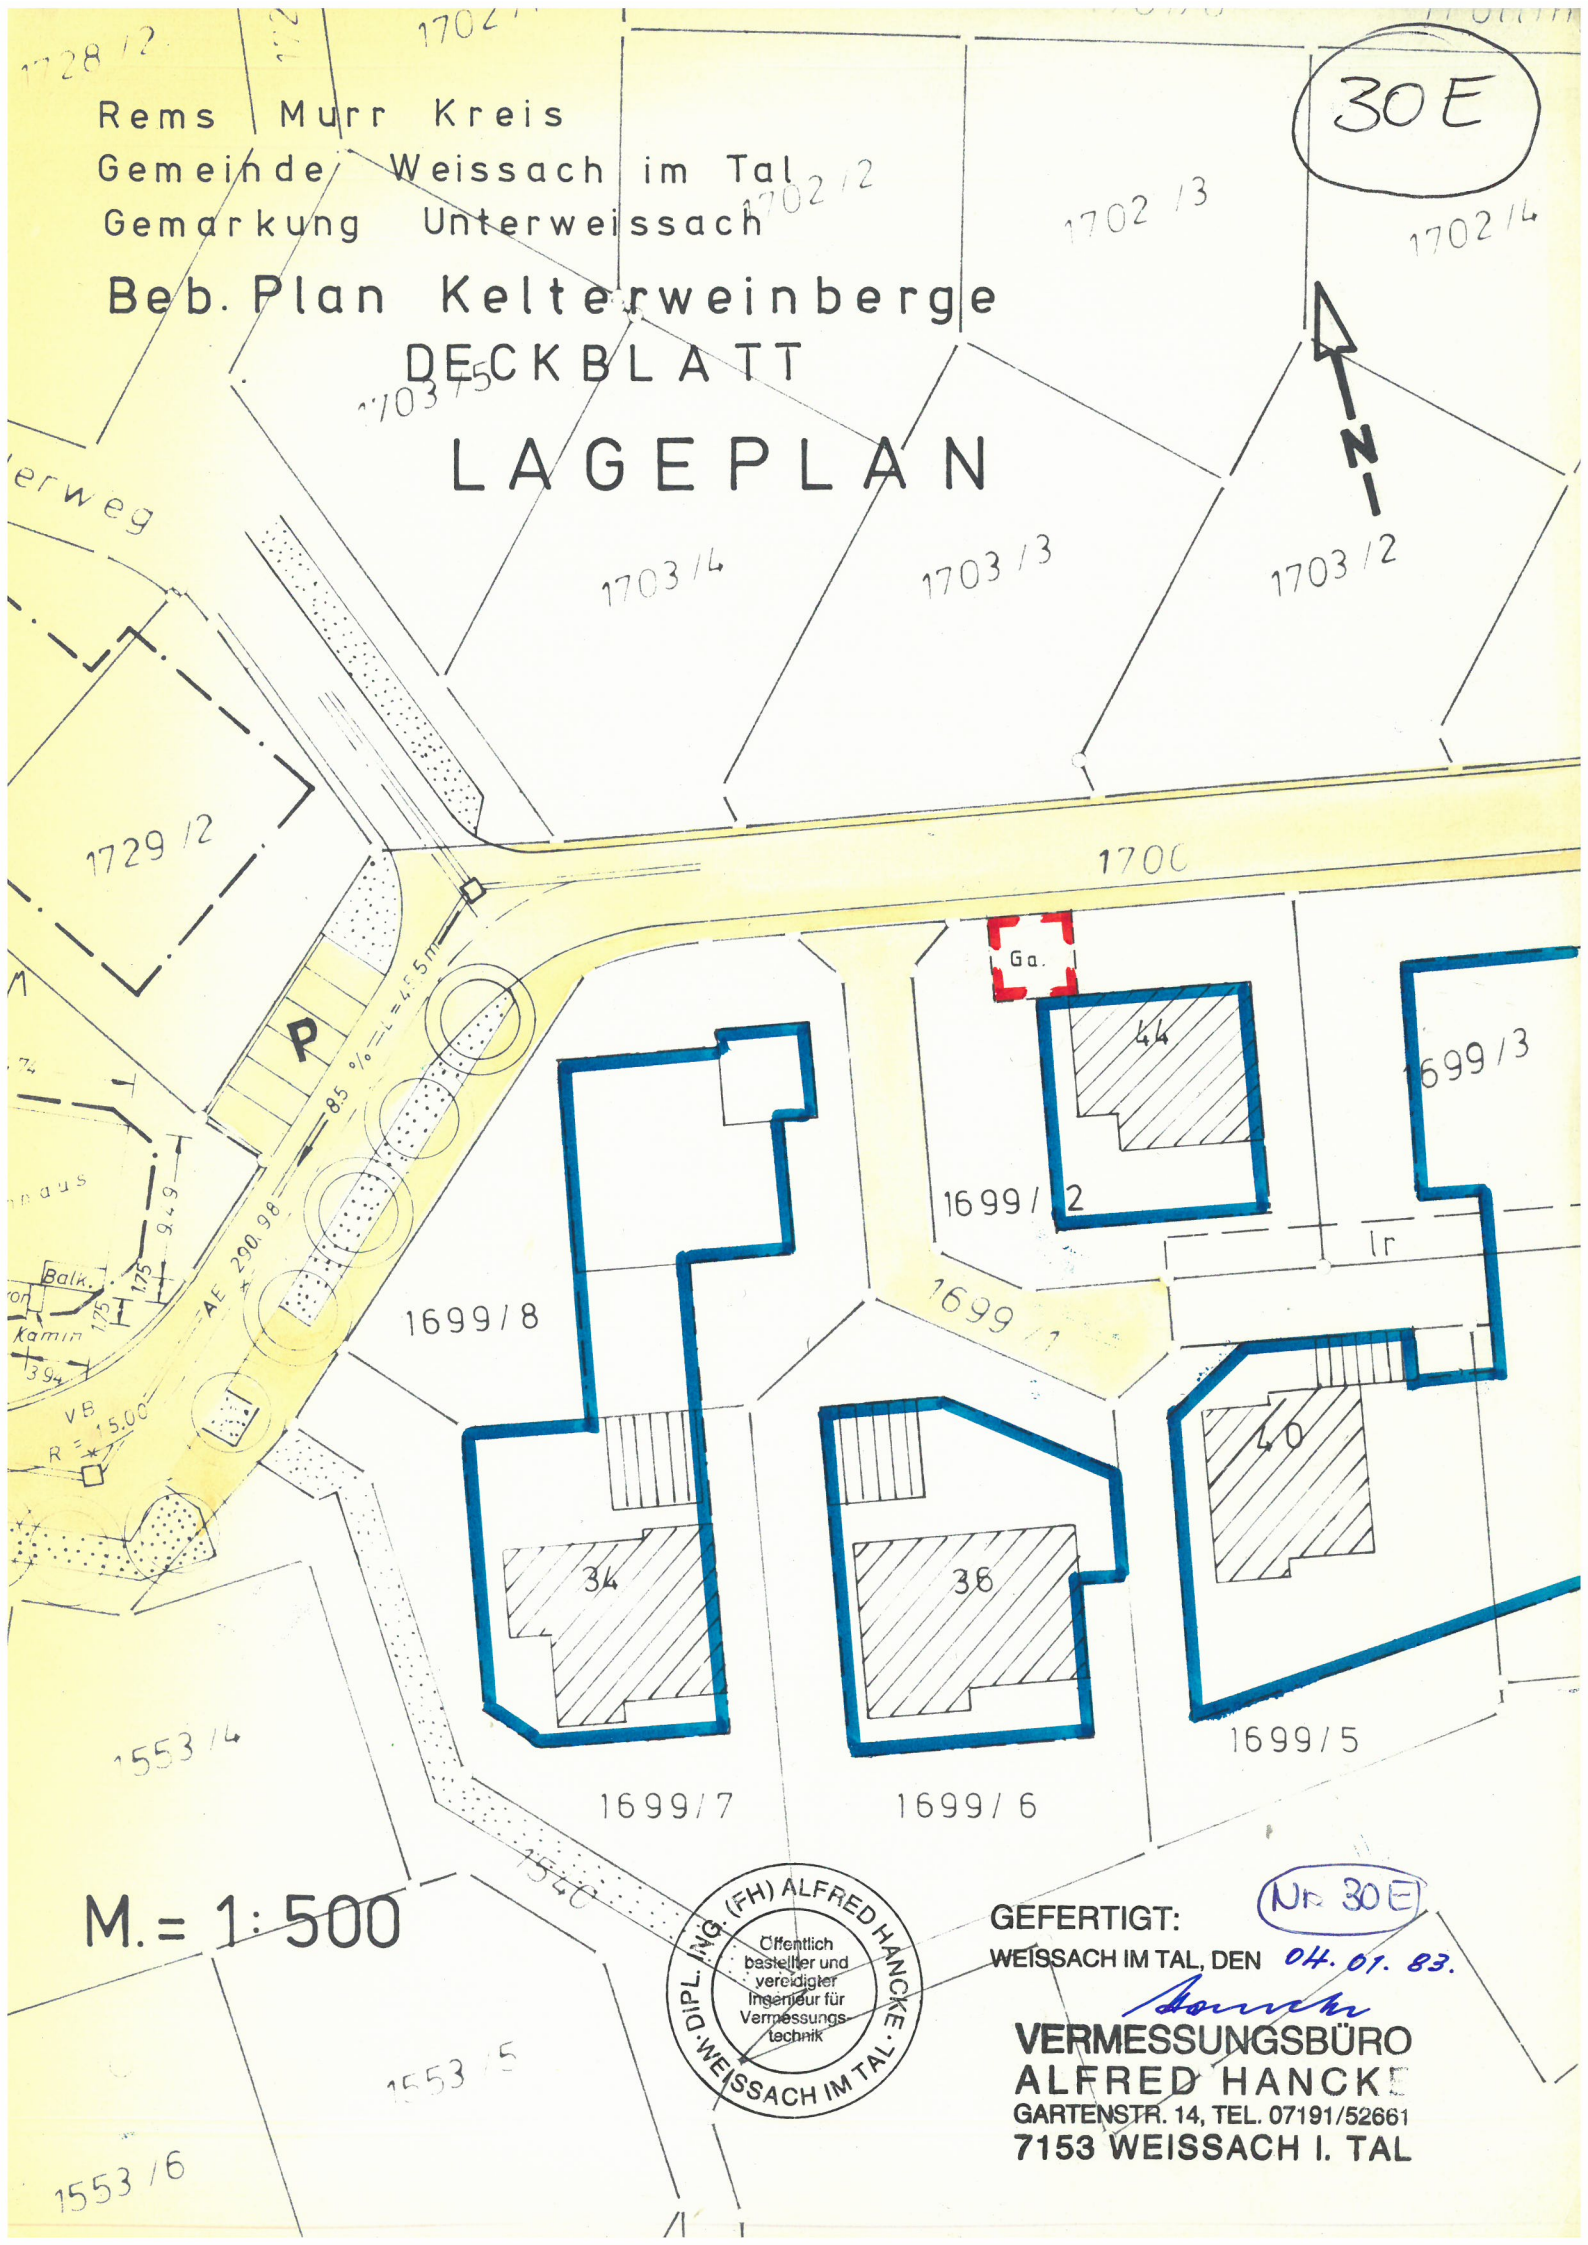

1728/12  
1702/1  
1702/2  
1702/3  
1702/4  
1703/15  
1703/14  
1703/13  
1703/12  
1729/12  
1700  
1699/3  
1699/2  
1699/1  
1699/3  
1699/5  
1699/4  
1699/6  
1699/7  
1699/8  
1553/4  
1553/5  
1553/6

Rems Murr Kreis  
Gemeinde Weissach im Tal  
Gemarkung Unterweissach

## DECKBLATT

# LAGEPLAN

30E

M. = 1:500

GEFERTIGT: Nr. 30E  
WEISSACH IM TAL, DEN 04.01.83.

*Alfred Hancke*  
**VERMESSUNGSBÜRO  
ALFRED HANCKE**  
GARTENSTR. 14, TEL. 07191/52661  
7153 WEISSACH I. TAL