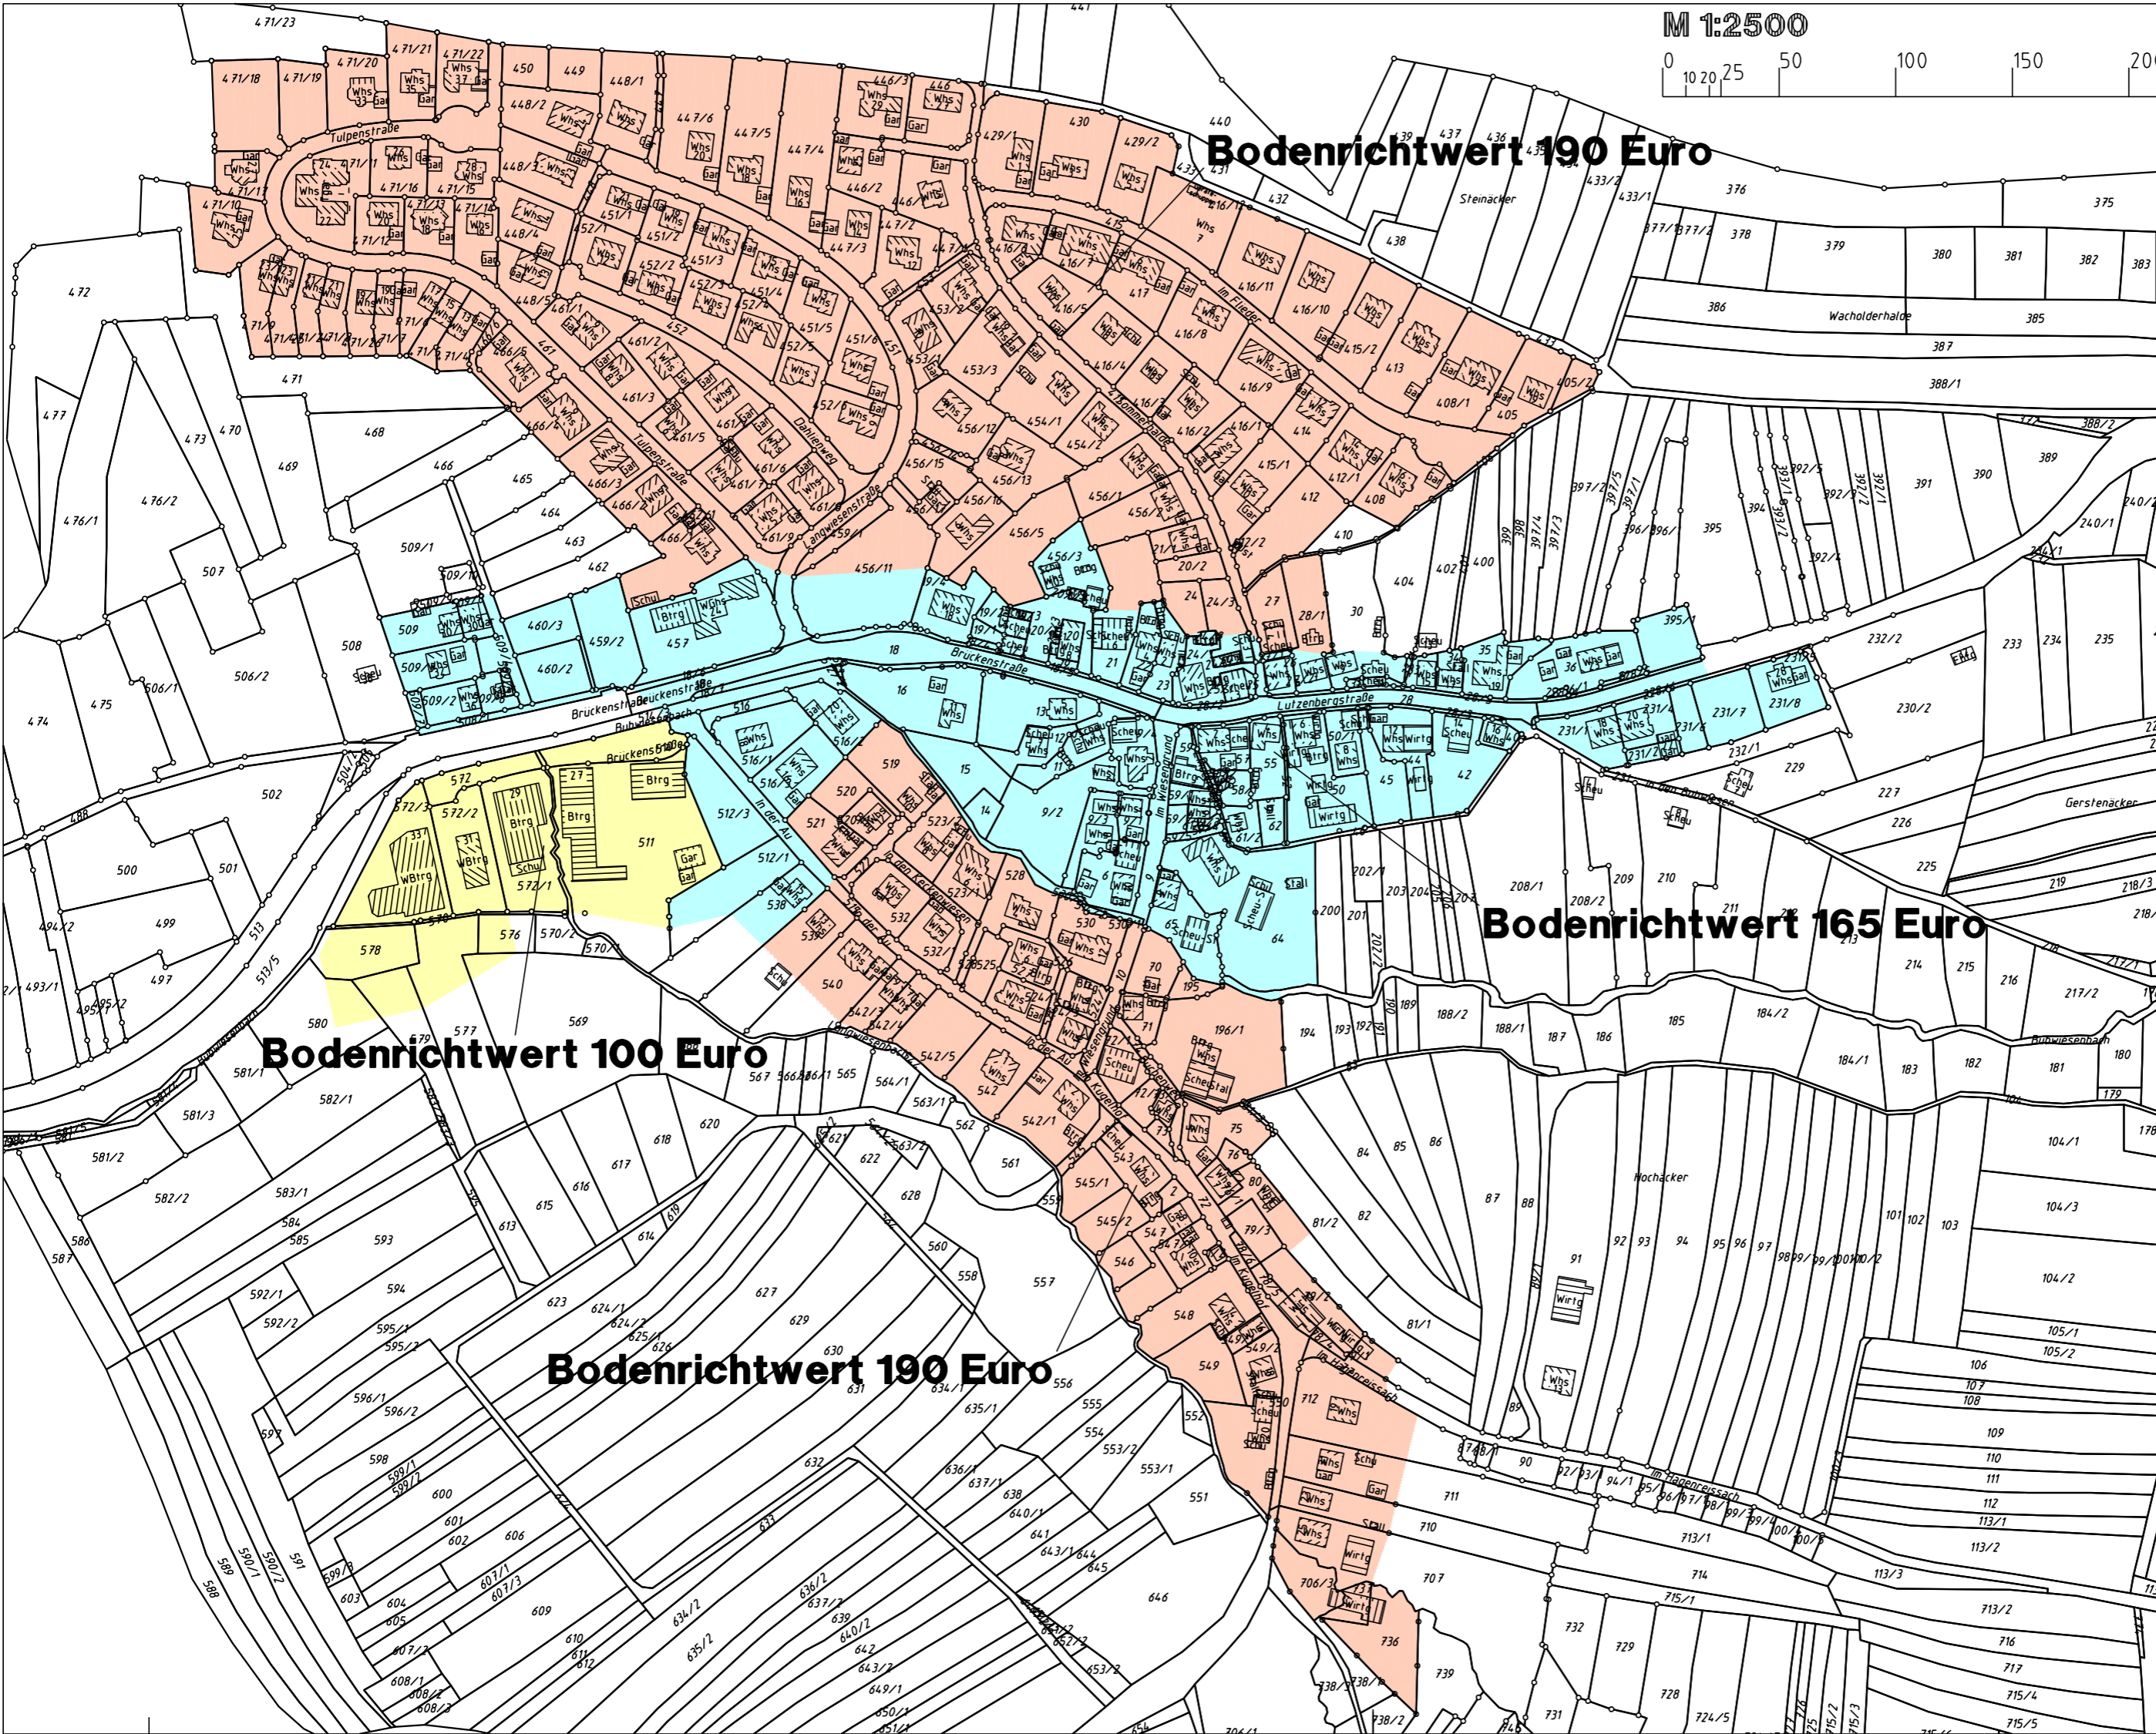

M 1:2500

Bodenrichtwert 190 Euro

Bodenrichtwert 165 Euro

Bodenrichtwert 100 Euro

Bodenrichtwert 190 Euro

Weissach i. T. - Bruch
Lageplan M 1:2500
Bodenrichtwerte zum 31.12.2016