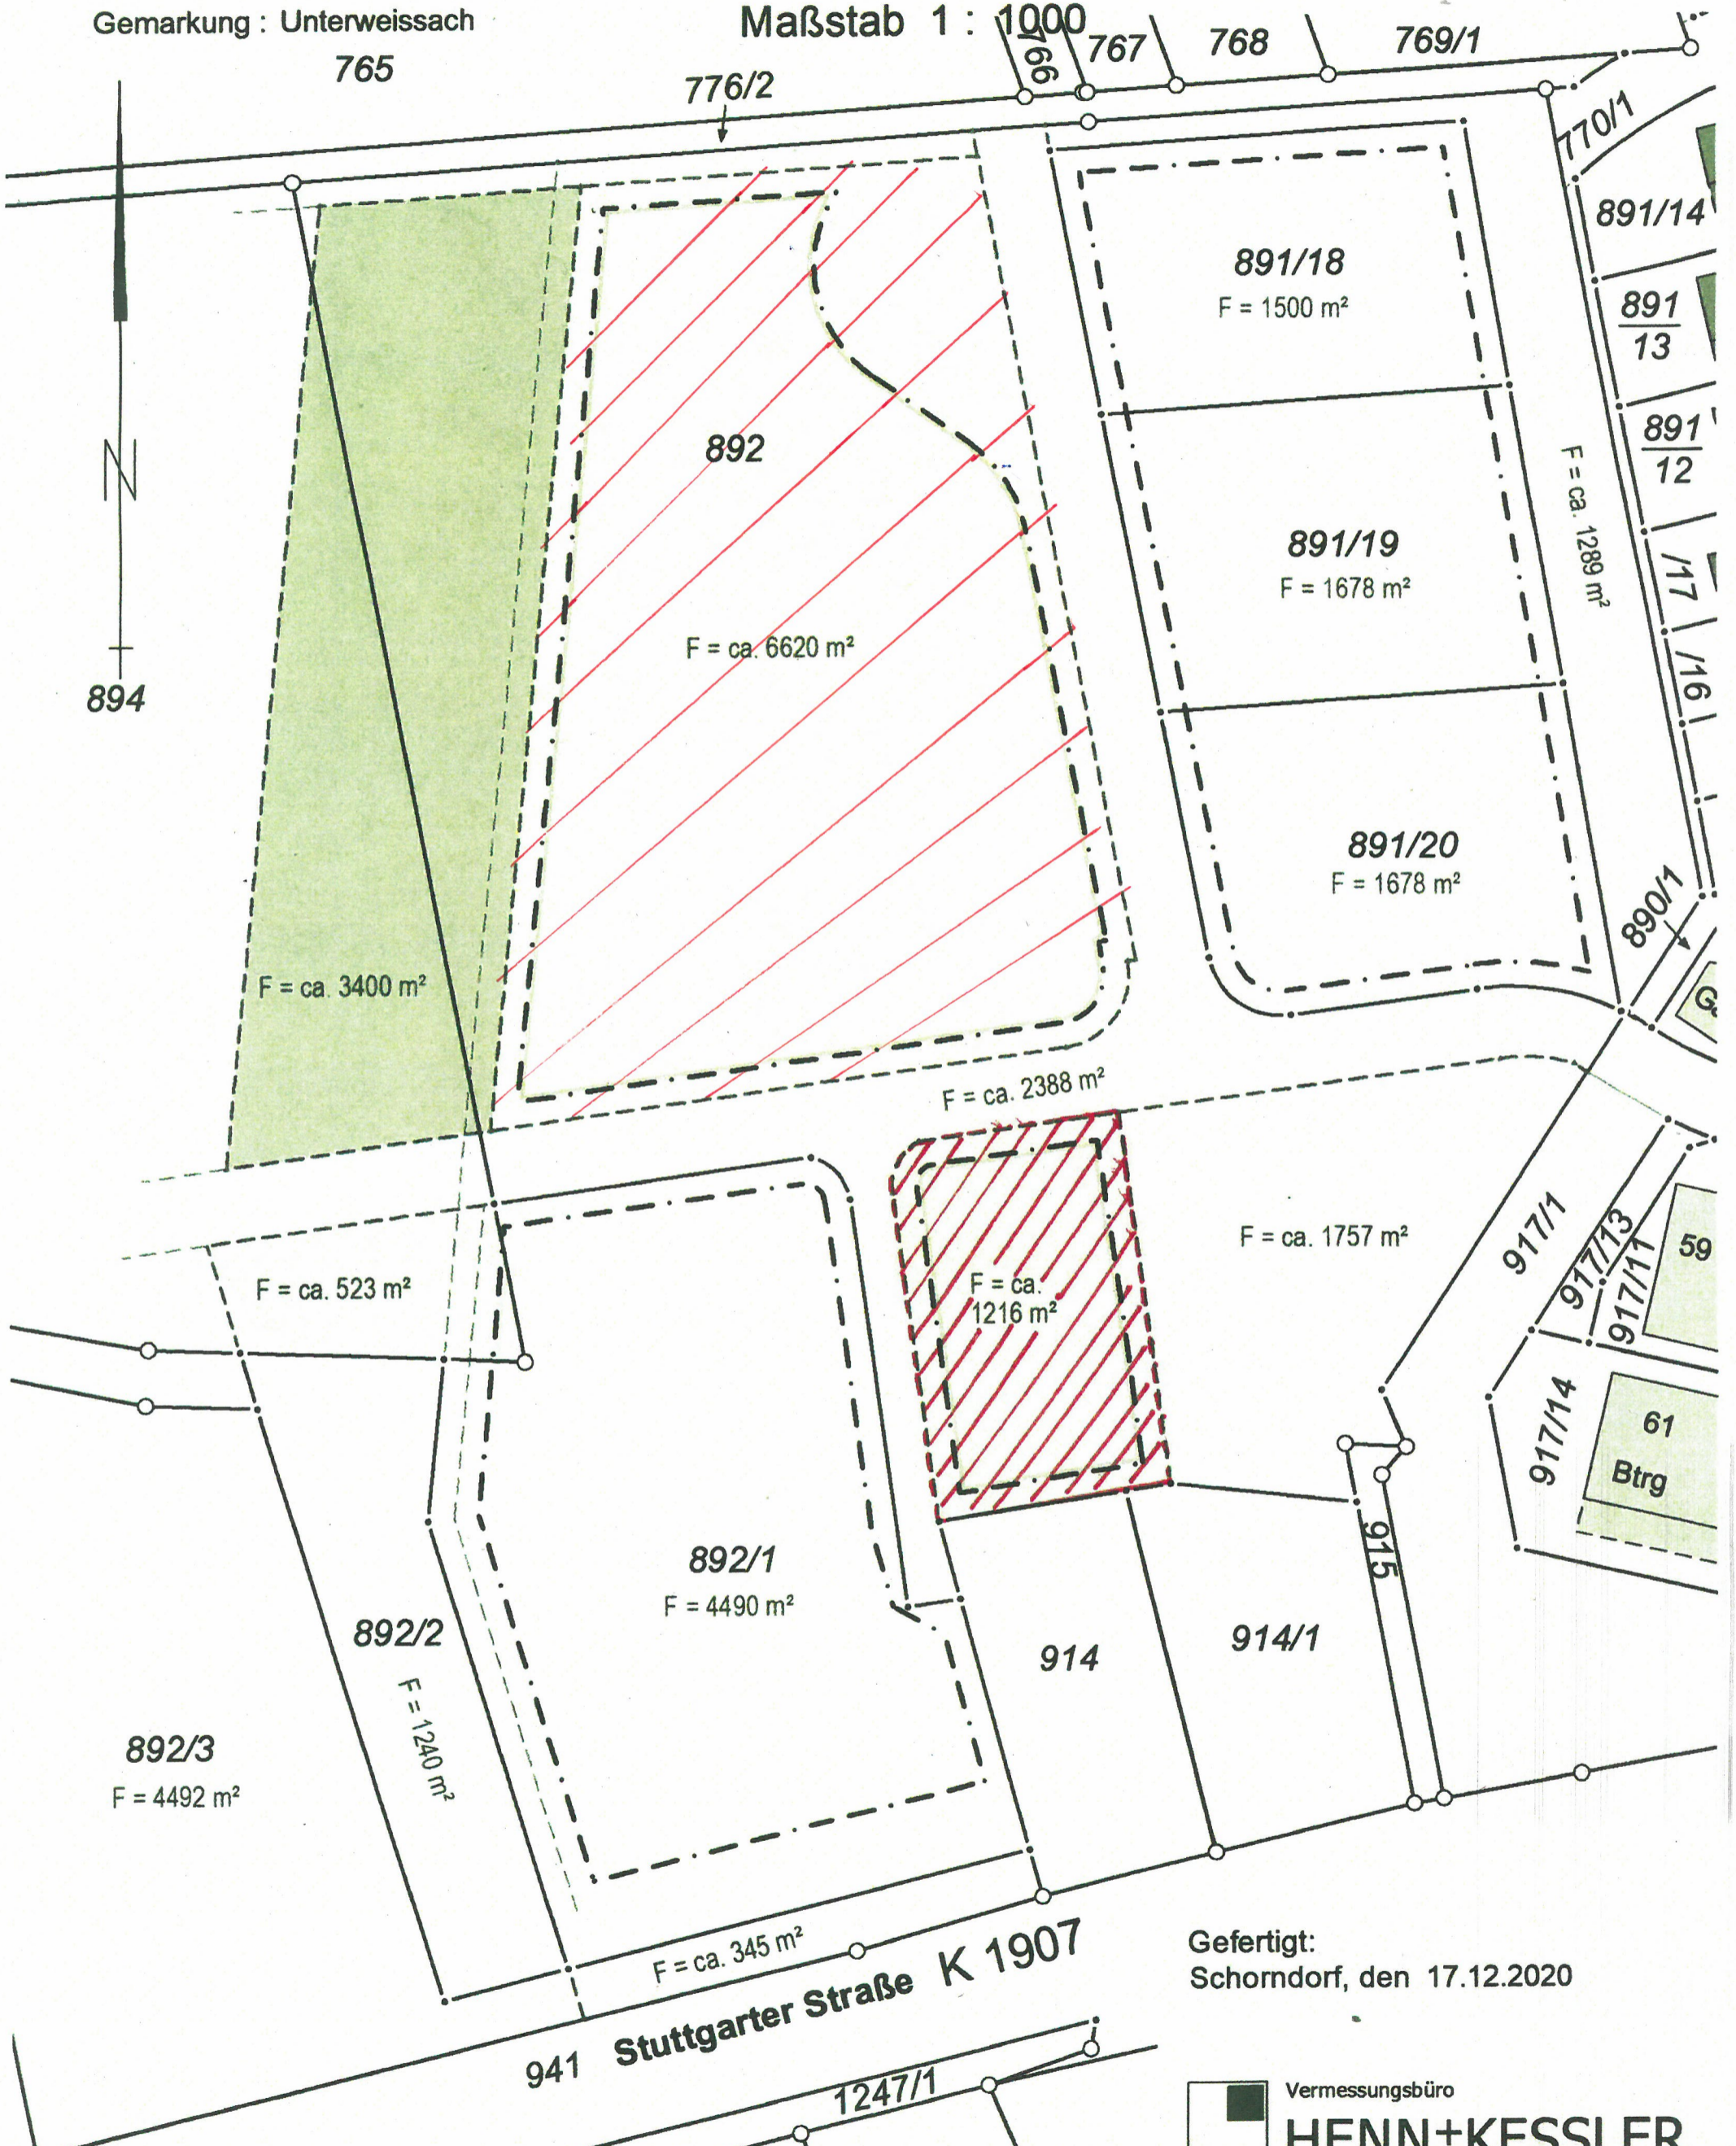

Rems-Murr-Kreis
Gemeinde Weissach im Tal
Gemarkung : Unterweissach

LAGEPLAN

Maßstab 1 : 1000

Gefertigt:
Schorndorf, den 17.12.2020

Vermessungsbüro
HENN+KESSLER
info@henn-kessler.de
Hauffstraße 28 Tel. 0 71 81 / 40 95-0
73614 Schorndorf Fax 0 71 81 / 40 95-95