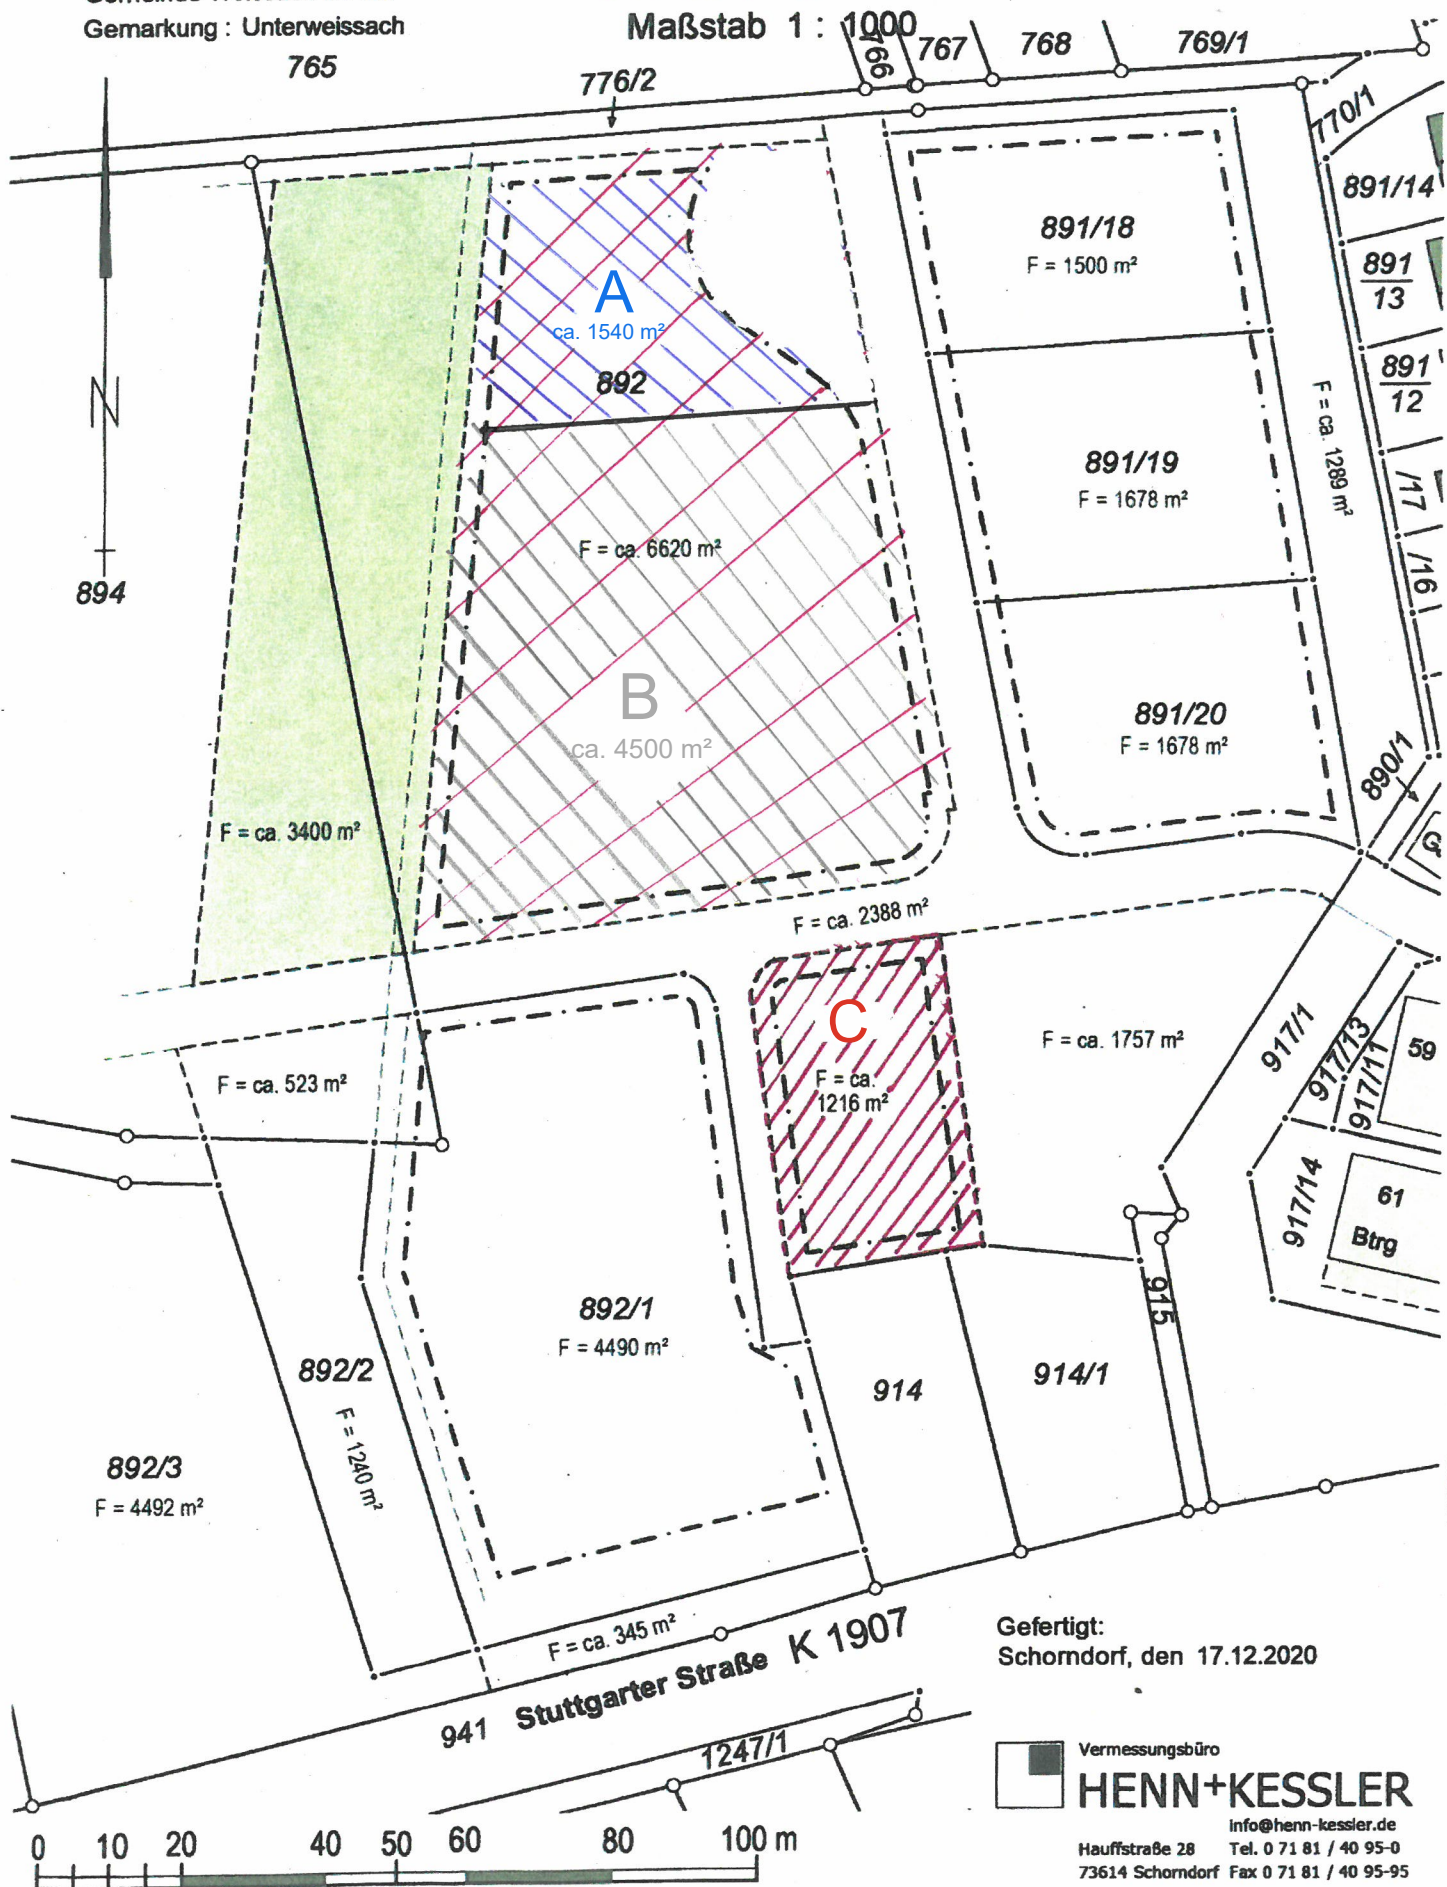

Rems-Murr-Kreis
Gemeinde Weissach im Tal
Gemarkung : Unterweissach

LAGEPLAN

Maßstab 1 : 1000

Gefertigt:
Schorndorf, den 17.12.2020

Vermessungsbüro
HENN+KESSLER
Info@henn-kessler.de
Hauffstraße 28 Tel. 0 71 81 / 40 95-0
73614 Schorndorf Fax 0 71 81 / 40 95-95